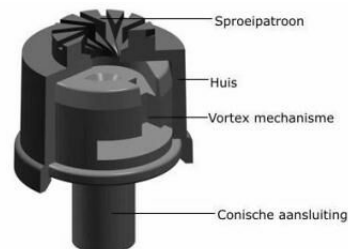

Types en specificaties

Kleur	Watergift 3,0 bar	Diameter (m)
Zwart	22 l/u	1,15
Blauw	27 l/u	1,05
Groen	38 l/u	0,95
Rood	45 l/u	0,85