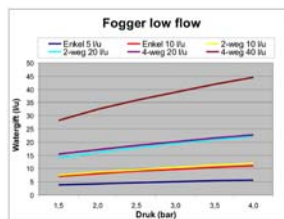

Enkele fogger