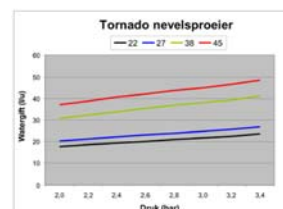

Types en specificaties

Kleur	Watergift 3,0 bar	Diameter (m)
Zwart	22 l/u	1,15
Blauw	27 l/u	1,05
Groen	38 l/u	0,95
Rood	45 l/u	0,85