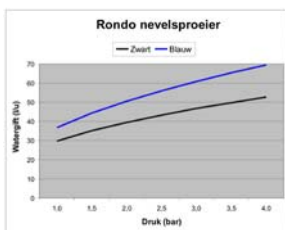

### Belangrijke kenmerken

- Te monteren onder de leiding en op een stalen- of kunststofpen;
- Dubbele brug met 2 gaatjes voor recht op staande verticale ophanging aan de traliedraden;
- Makkelijk te (de)monteren;
- Watergift met eventuele bemesting bij stekken en beworteling;
- Geautomatiseerde productie voor een grote bedrijfszekerheid;
- Leverbaar met gewicht voor het stabiliseren van de sproeier;
- Geproduceerd uit kwalitatief hoogwaardige kunststoffen; stabiel, duurzaam en UV-bestendig;
- Bestand tegen in de tuinbouw gebruikte kunstmesten en chemicaliën;

### Types en specificaties

Kleurcodeerde sproeiermond

Kleur	Watergift bij 3,0 bar	Diameter (m)
Zwart	47 l/u	1,20
Blauw	61 l/u	1,20

Werkgebied	:	2,5 - 4,0 bar
Filtratie	:	140 micron / 110 mesh
Afstand sproeiers in PVC buis	:	0,5 tot 1,5 m
Diameter PVC buis	:	32 - 40 m
Afstand sproeiers in PE slang	:	0,5 tot 1,5 m
Diameter PE slang	:	ledere gewenste diameter
Gebruikte materialen	:	Brug - Delrin
	:	Ketsplaatje - Polyacetal
	:	Sproeiermond - Polyacetal