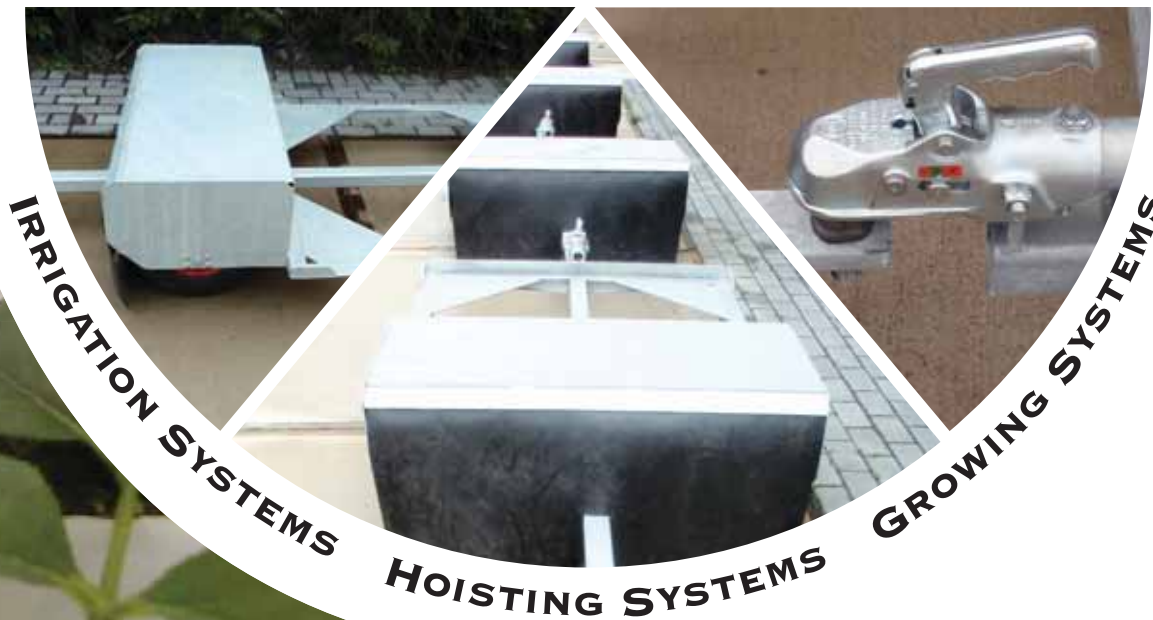

INTERN TRANSPORT

Uw pluk makkelijker maken!

Symbol of Growth

De pluktrein karren van Meteor Systems zijn eenvoudig aan elkaar te koppelen, zodat het verplaatsen met een tractor eenvoudig is.

Wie kiest voor groei, kiest voor Meteor Systems.

WWW.IRRIGATION.COM

IRRIGATION SYSTEMS

HOISTING SYSTEMS

GROWING SYSTEMS

Symbol of Growth

EFFICIËNT WERKEN

Mogelijkheid van voorsorteren.

Met de pluktrein karren van Meteor Systems heeft u een sterke troef in handen bij de fruitoogst. Door de centrale manier van verplaatsen van meerdere karren door één tractor wordt de organisatie van uw pluk sterk vereenvoudigd. Er is de mogelijkheid van voorsorteren, doordat er in meerdere kisten tegelijk kan worden geoogst.

Door de ergonomisch verantwoorde werkhogte van de karren hoeft er veel minder te worden getild en dit vermindert de werkdruk en verhoogt de plukprestaties.

Geplukt fruit dient voorzichtig te worden behandeld om beschadigingen te voorkomen. Met de pluktrein heeft u hiervoor de ideale partner. De karren volgen allemaal hetzelfde spoor en daardoor vermindert de spoorvorming in uw boomgaard.

Doordat Meteor Systems zowel producent als leverancier is kunnen we goed op de vraag inspelen en leveren we u een product met korte levertijd en lange levensduur.

TECHNISCHE GEGEVENS

- trekboom ook leverbaar
- inclusief kogel en koppeling
- wielkast geschikt voor 2 standaardkisten
- voorzien van spatlap
- wielen voorzien van kogellagers
- geschikt voor diverse typen voorraadkisten (117x126 cm)
- de pluktrein is volledig volbad verzinkt