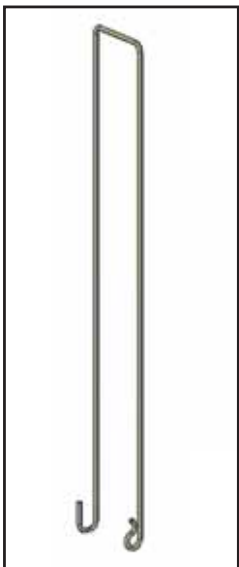

Draadverlagers in alle lengte's en diameters.