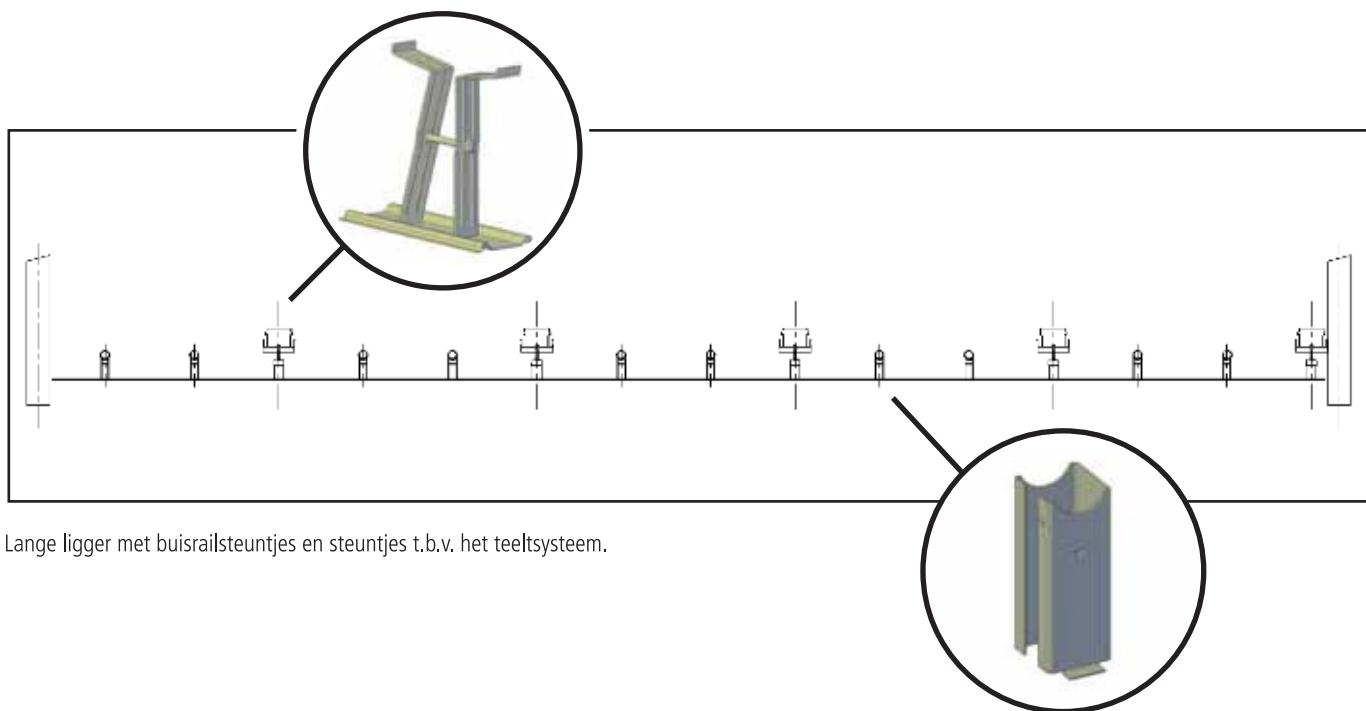

LANGE LIGGERS

Verzekerd van 'n veilig & strak buisrailsysteem.

Een lange ligger bestaat uit een geprofileerde buisrailplaat met daarop allerlei onderdelen uiteenlopend van steuntjes voor het teeltsysteem en buisrailsteunen tot hijsogen.

In combinatie met een teeltsysteem ontstaat op deze manier een strak en maatvast systeem, dat door de kaspoten op zijn plaats wordt gehouden, zeker bij langere kaplengtes.

Lange ligger met buisrailsteuntjes en steuntjes t.b.v. het teeltsysteem.