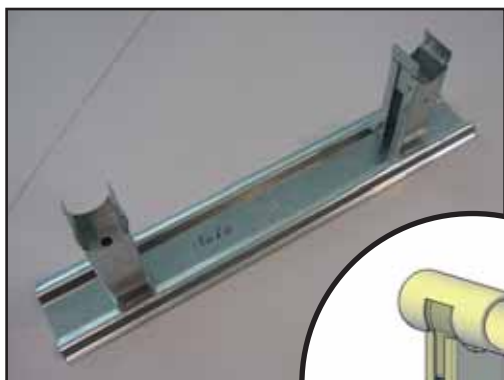

BUISRAILSTEUN

Uniek & onderscheidend.

De buisrailsteun van Meteor Systems is uniek en onderscheidt zich op een aantal belangrijke punten van de traditionele buisrailsteunen.

De grondplaat wordt gevormd met 2 'hoge ruggen', dit maakt de plaat aanzienlijk sterker en heeft de mogelijkheid deze op elke gewenste lengte te produceren.

Verder zijn de hoeken van de grondplaat afgerond waardoor het beschadigen van het gronddoek tot het verleden behoort.

De opstaande pootjes zijn voorzien van een los inzetdeel. Hiermee wordt de buis gefixeerd, zonder het hinderlijke 'bonken' van een klembandje, maar met het voordeel dat bij schade alleen het inzetdeel vervangen hoeft te worden en niet de gehele steun.

Wanneer u de buisrailsteunen combineert met onze lange liggers bent u verzekerd van een veilig en strak buisrailsysteem.

Natuurlijk worden de buisrailsteunen en lange liggers van Meteor Systems geheel voormonteerd geleverd.

Buisrailsteun geklikt open, smal model.