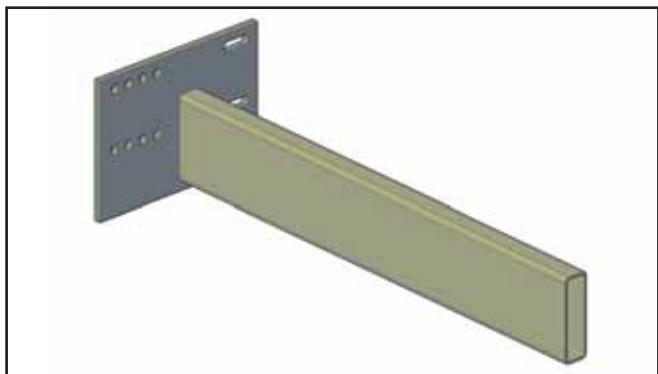

Groeibuishaak.

Dubbele J Haak.

Gevelringen voor alle buisdiameters.

Monorailhaken in elke gewenste vorm en of lengte.

Consoles te monteren met contraplatten of U-krammen.

Gevelsteun.

BUISRAILSTEUN

Uniek & onderscheidend.