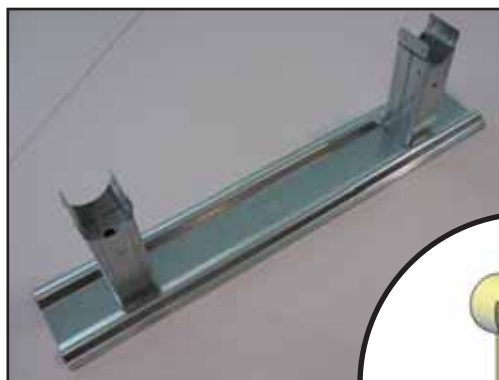

Buisrailsteun geklikt dicht, smal model.